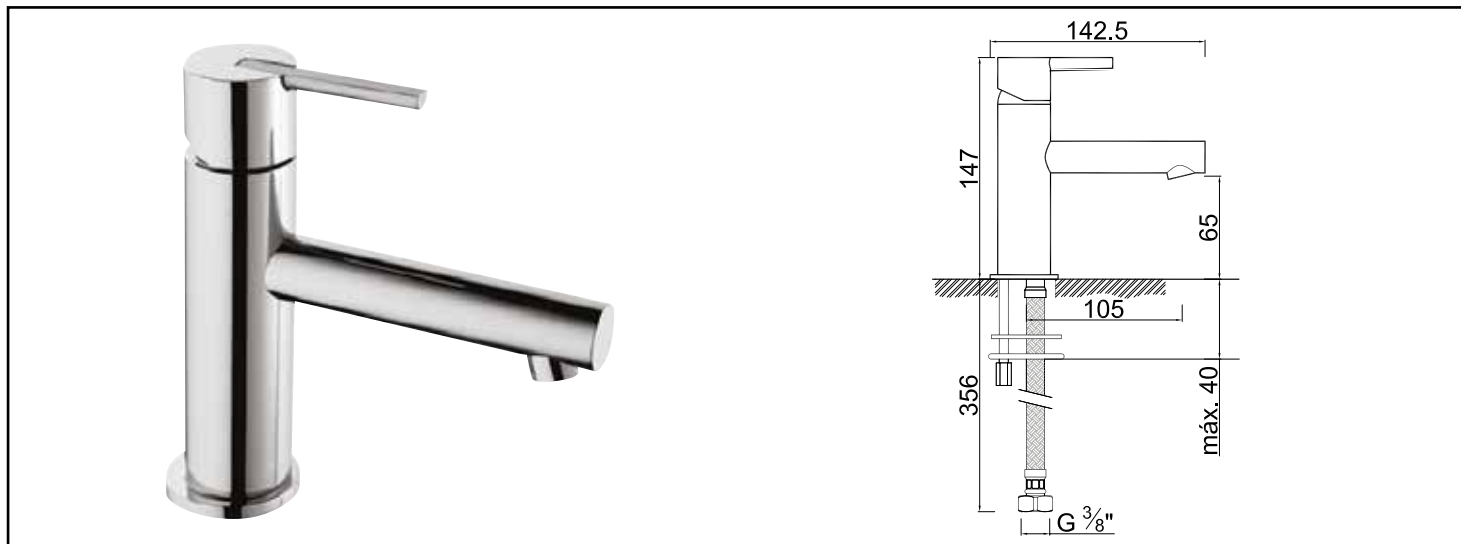

Référence : 501016011

MITIGEUR DE LAVABO ORI'O - BEC FONDU FIXE - VIDAGE CLIC-CLAC - ROLF

■ UN DESIGN SOBRE ET TENDANCE.

■ INSTALLATION RAPIDE ET FACILE.

DESCRIPTION	Mitigeur de lavabo au design contemporain, finition chromée esthétique et soignée. Mitigeur au bec fixe avec un aérateur anticalcaire. Il garantit une économie d'eau et d'énergie qui contribue à une utilisation responsable. La certification NF contribue à un gage de sécurité.
CARACTÉRISTIQUES	Chromé. - Manette métal. - Cartouche Ø25 mm. - Bec fondu fixe avec aérateur. - Un point de fixation. - Flexibles EPDM pré-montés 350 mm. - Vidage Clic-clac laiton NF.
APPLICATIONS	Robinetterie de lavabo.
CONDITIONS D'UTILISATION	Pression maximum : 5 bar - Pression d'utilisation : 3 bar - Température maximum de l'eau : 80°C (176°F) - produit Conforme aux réglementations en vigueur
COMPATIBILITÉ	S'installe sur tous les types de lavabo
PRÉCAUTION D'EMPLOI	1 point de fixation. Livré avec flexibles EPDM pré-montés 350mm
SPECIFICATIONS D'INSTALLATION	Permet l'équipement sanitaire des salles de bains et cuisine. Garantie 10 ans contre tout vice de fabrication y compris pour les cartouches - Cf conditions générales de vente
PRESCRIPTION DE POSE	Avant le montage nettoyer la tuyauterie pour éliminer toute impureté
PRESCRIPTION D'ENTRETIEN	Nettoyage à l'eau savonneuse avec un chiffon doux et bien sécher - Ne pas utiliser de produits nocifs, abrasifs ou chlorés